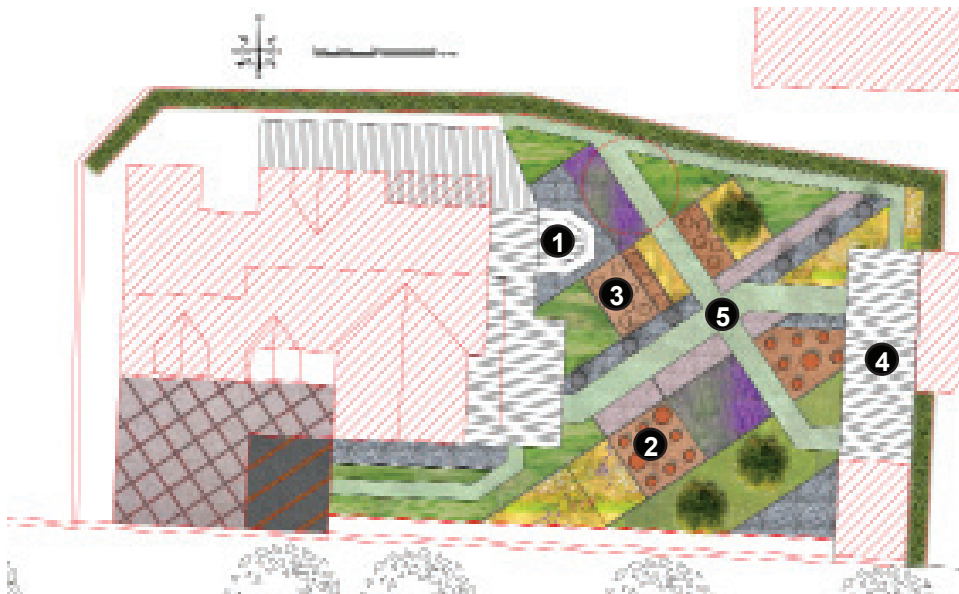

EQUIPE / TEAM

Conception / Design : Luc Meinrad - Oupapo
Réalisation / Realization : Bruno Wittersheim Parcs et Jardins

JARDINS PRIVES

RESIDENTIAL GARDENS

PROJECT

- ① El Brasero
- ② The Pots garden
- ③ The Topiary collection
- ④ The koulodrome
- ⑤ The Gravel Path